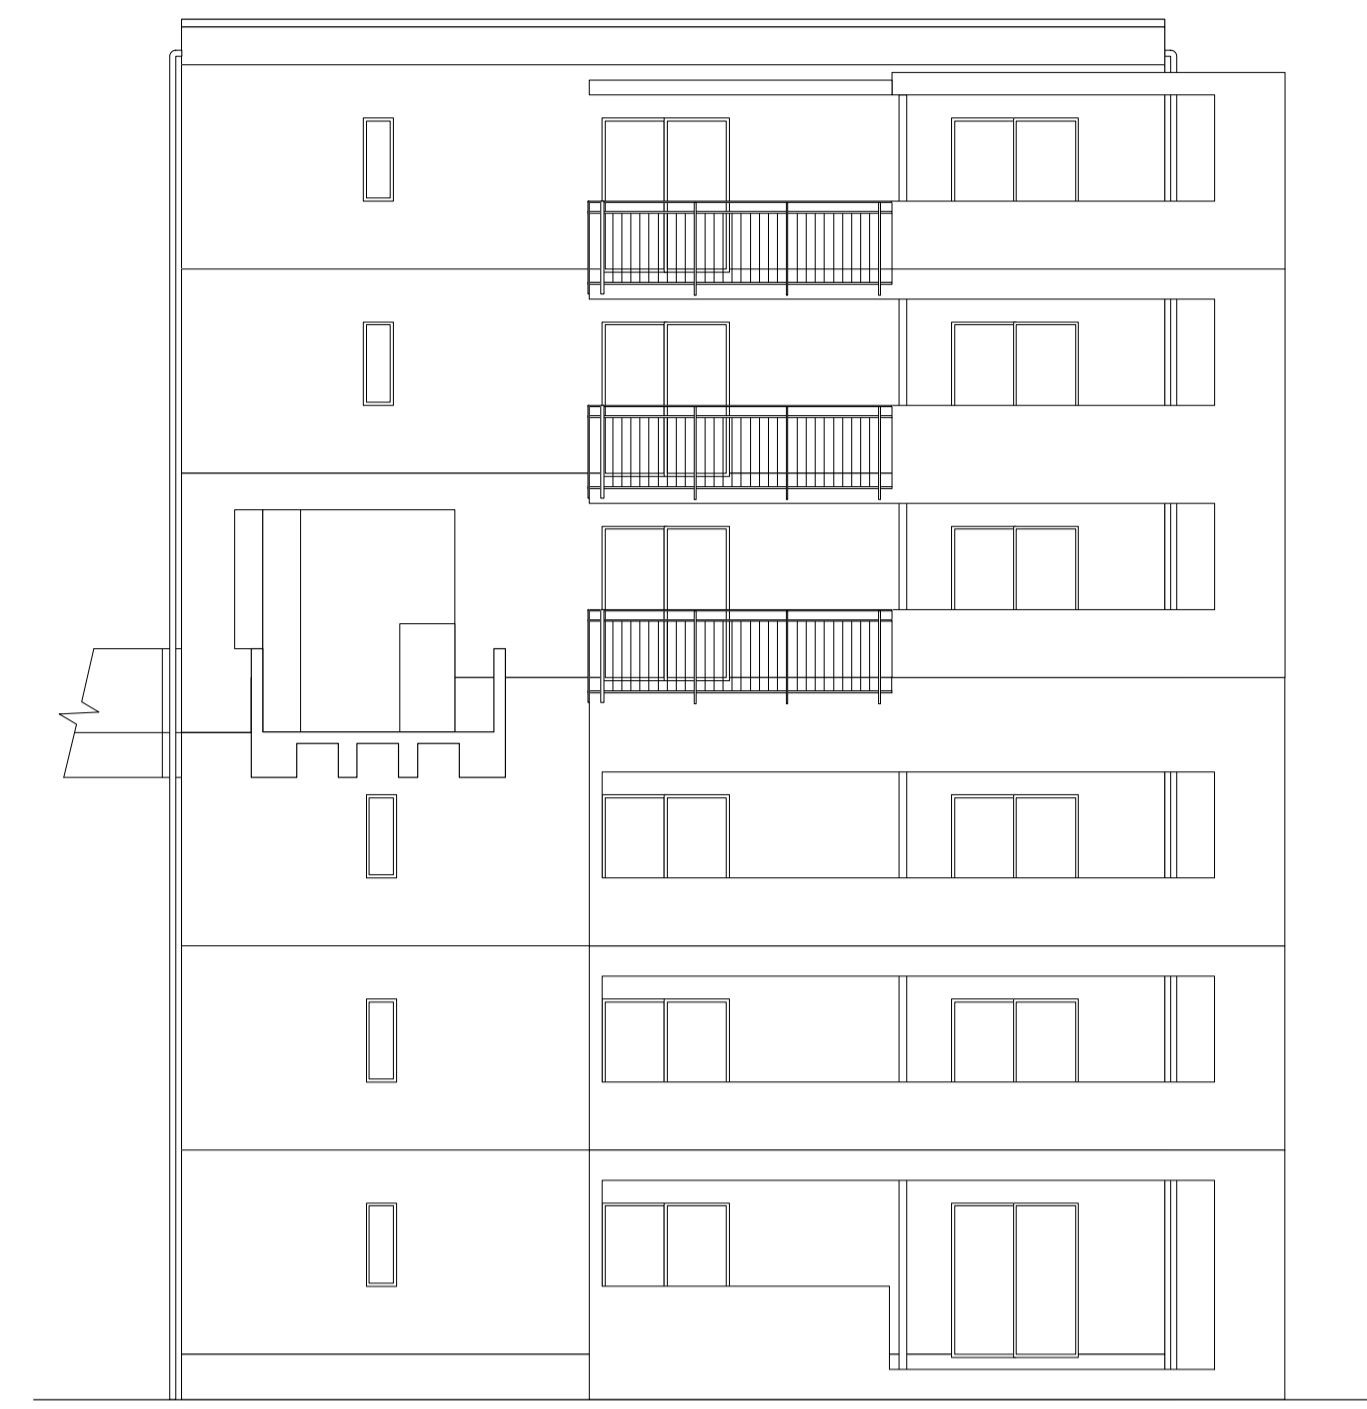

北側立面図

断面図

南側立面図

西側立面図

つくば松代アパート E棟	3
平断面図	
2013/11/1	1 : 100
211436	鳥羽雄希