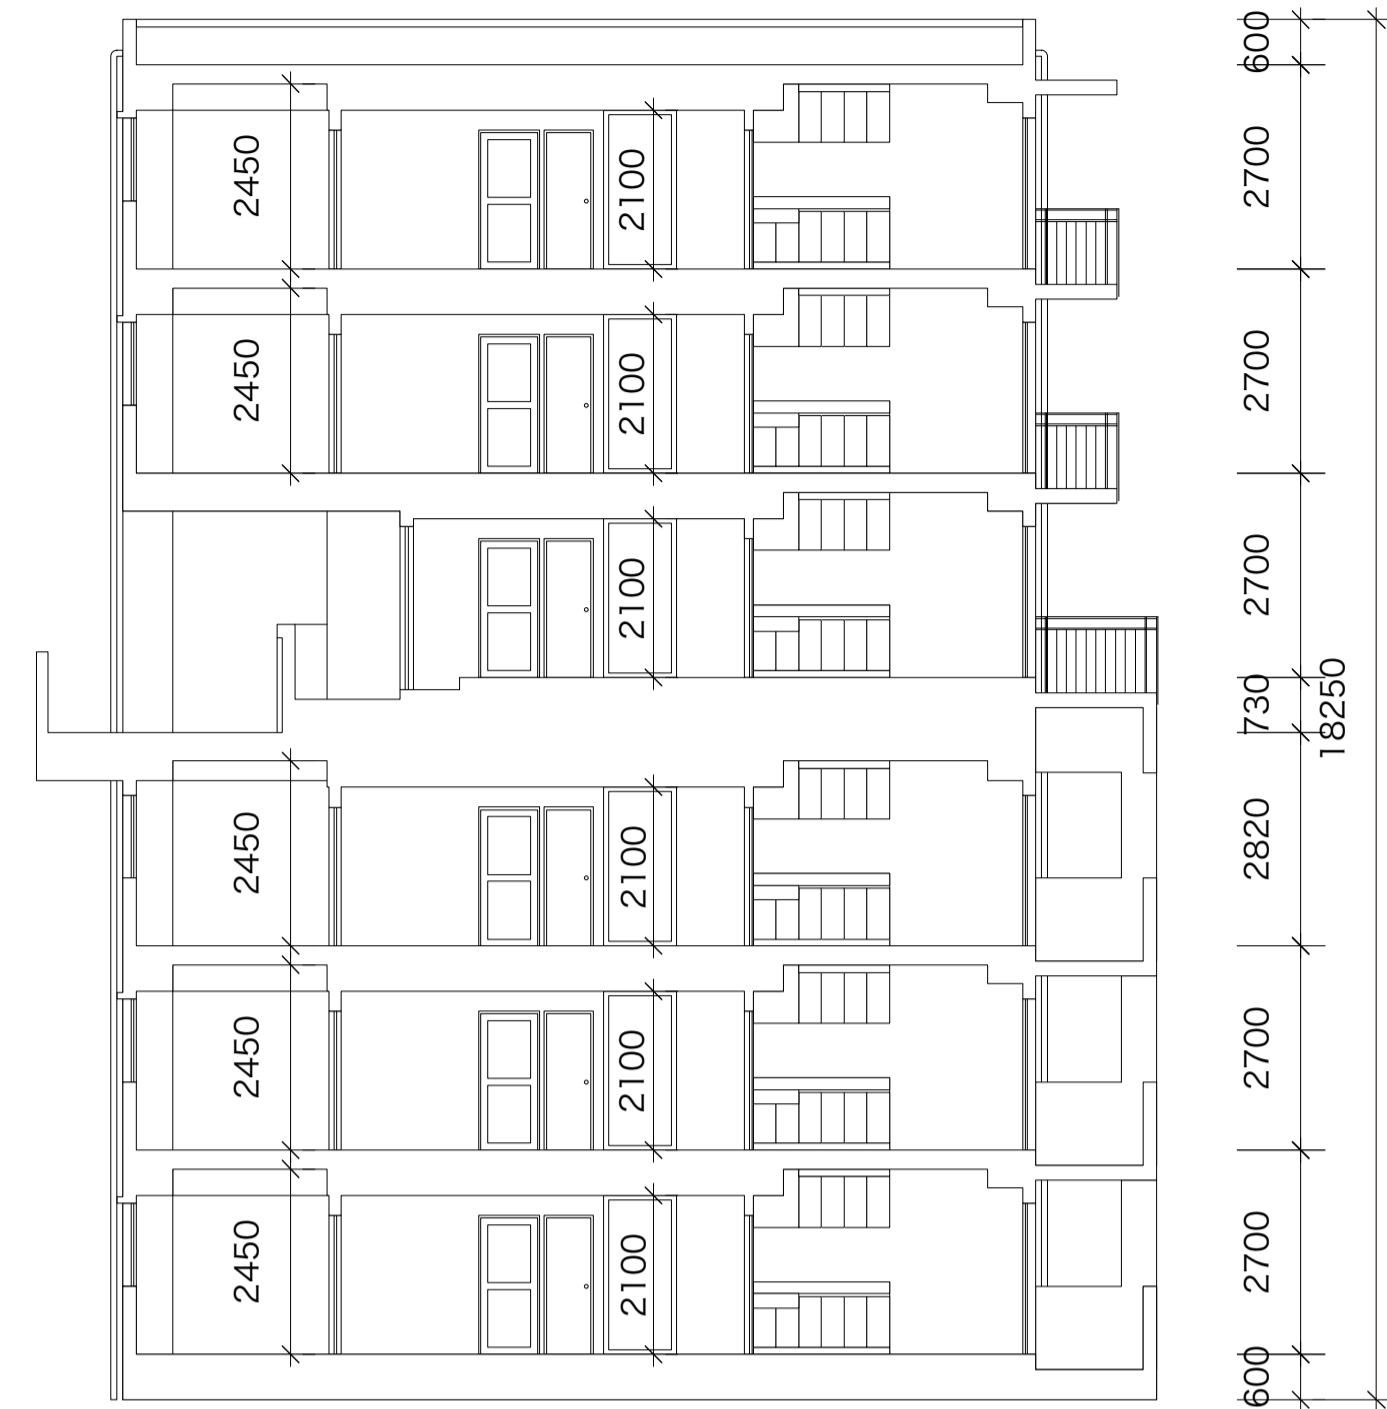

北側立面図

断面図

南側立面図

西側立面図

つくば松代アパート E棟	3
平断面図	
2013/11/1	1 : 100
211436	鳥羽雄希