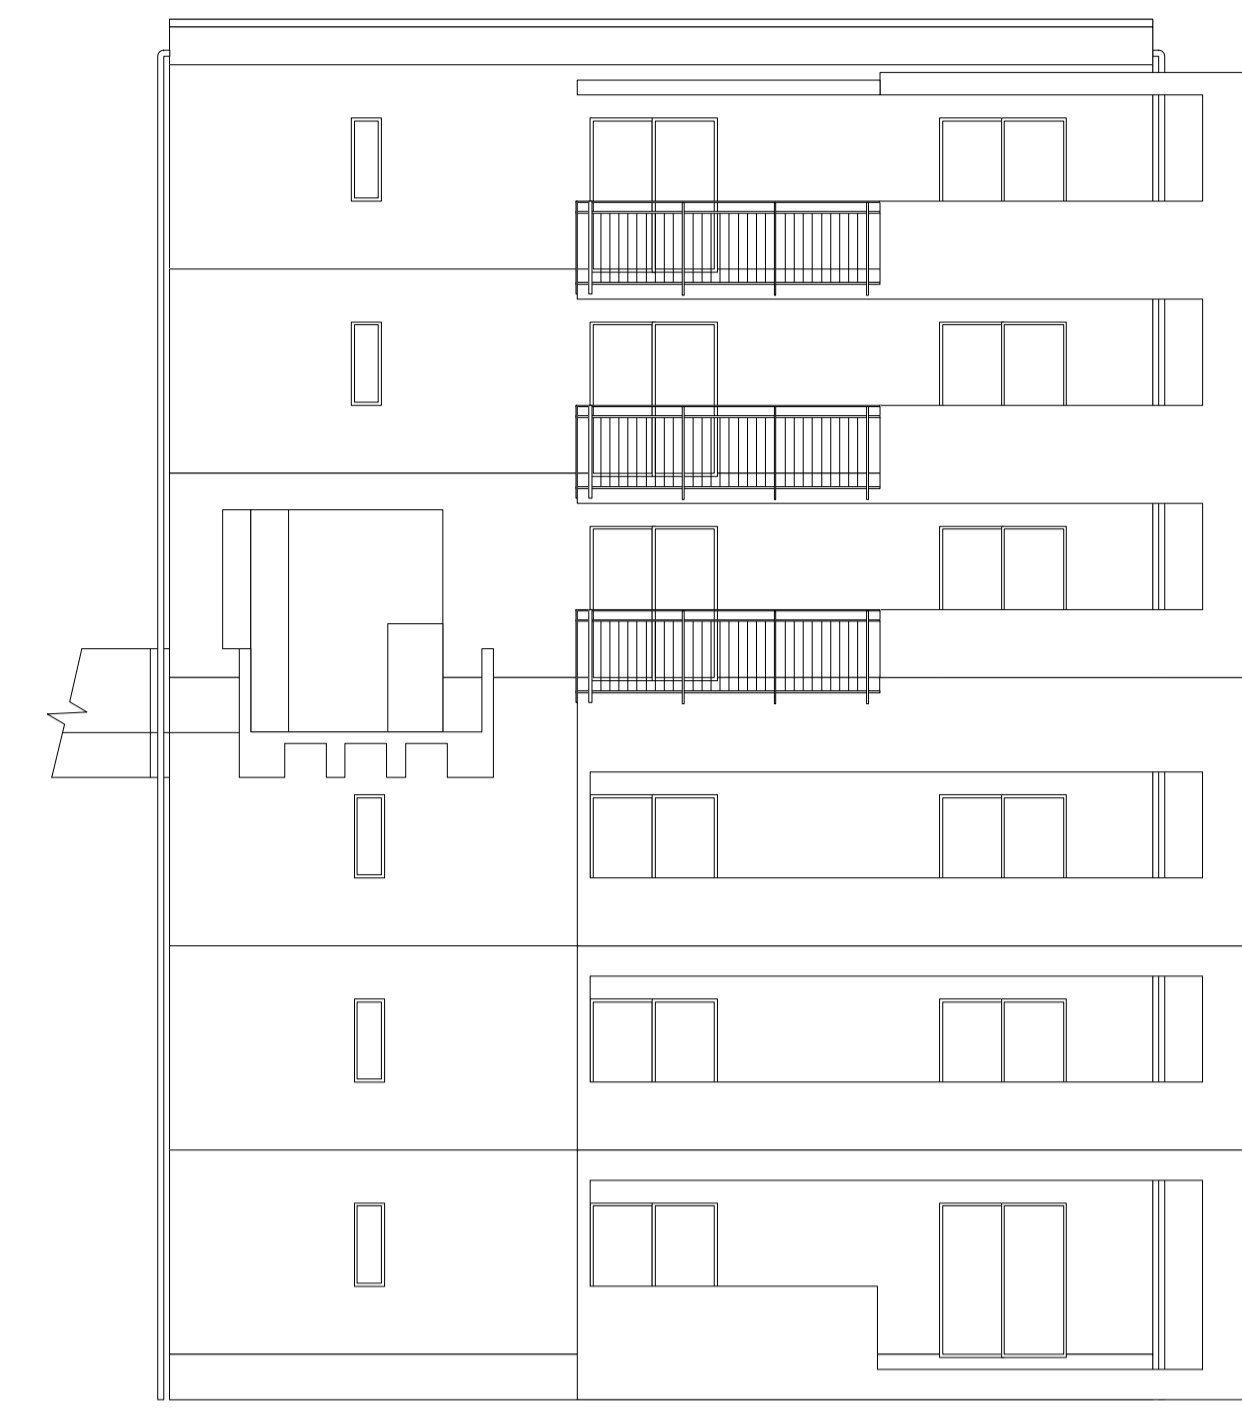

北側立面図

断面図

南側立面図

西側立面図

つくば松代アパート E棟	3
平断面図	
2013/11/1	1 : 100
211436	鳥羽雄希